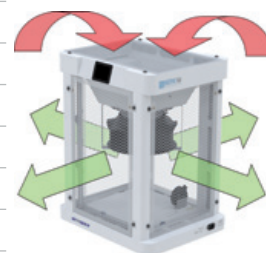

HEPA³ Air est une petite unité mobile de filtration de l'air. Grâce à ses filtres H14, elle permet de réduire rapidement la concentration particulaire présente dans l'air.

Cibles : Cabinets médicaux, cabinets dentaires, établissements médicaux sociaux, restaurants, salles de classe ...

PRINCIPALES CARACTÉRISTIQUES TECHNIQUES

Alimentation électrique	~230 V	50/60 Hz
Puissance électrique maximum	300 VA / 165 W	
Débits volumiques	Régimes de ventilation continûment réglables entre 400 m ³ /h et 2000 m ³ /h	
Capacité de traitement d'air (volume de pièce)	Potentiellement tous volumes suivant niveau d'efficacité recherché - Pièce de 120 m ³ pour un TRH* de 12 vol/h	
Dimensions hors tout	H 700 x L 590 x P 470 mm	
Niveaux sonores de l'appareil suivant la norme NF-EN ISO 3744:2012 à 1 m / 2 m (filtres neuf)	500 m ³ /h - 30 dB(A) / 26 dB(A)	1 000 m ³ /h - 44 dB(A) / 40 dB(A)
	1 500 m ³ /h - 53 dB(A) / 49 dB(A)	2 000 m ³ /h - 60 dB(A) / 56 dB(A)
Poids HEPA ³ Air	26 kg	
Charge au sol maximum	505 kg/m ² (appui au sol 355 x 595 mm)	
Plage environnementale de fonctionnement	Température	+5 °C à +35 °C
	Humidité relative	< 95 % non condensant
Plage environnementale de stockage	Température	0 °C à 45 °C
	Humidité relative	20 % à 90 %
	Empoussièrément	< 1 mg/m ³

* TRH = Taux de Recyclage d'air par Heure (exemple : 750 m³/h dans une pièce de 100 m³ = TRH 7,5 vol/h).

ÉCRAN TACTILE DE CONTRÔLE : Les réglages, alertes et alarmes visibles d'un seul coup d'œil

1	OK	Cette icône indique que l'appareil fonctionne correctement
2	🔧	Cette icône indique un avertissement
3	🔔	Cette icône indique une alarme
4	🌙	Cette icône indique le régime de ventilation : Nuit
5	☀️	Cette icône indique le régime de ventilation : Jour
6	🚀	Cette icône indique le régime de ventilation : Renforcé
7	🌬️	Ces icônes indiquent le débit d'air et le volume de la pièce programmés
8	⚙️	Touche d'accès au menu de paramétrage
9	🕒	Signalisation du programmateur activé
10	👤	Signalisation du mode manuel activé