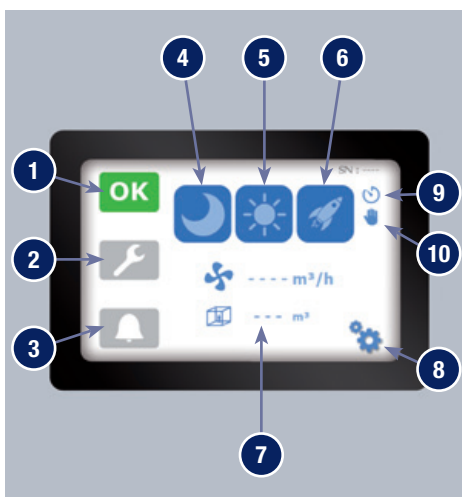

HEPA³ Air est une petite unité mobile de filtration de l'air. Grâce à ses filtres H14, elle permet de réduire rapidement la concentration particulaire présente dans l'air.

Cibles : Cabinets médicaux, cabinets dentaires, établissements médicaux sociaux, restaurants, salles de classe ...

PRINCIPALES CARACTÉRISTIQUES TECHNIQUES

Alimentation électrique	~230 V	50/60 Hz
Puissance électrique maximum	300 VA / 165 W	
Débits volumiques	Régimes de ventilation continûment réglables entre 400 m ³ /h et 2000 m ³ /h	
Capacité de traitement d'air (volume de pièce)	Potentiellement tous volumes suivant niveau d'efficacité recherché - Pièce de 120 m ³ pour un TRH* de 12 vol/h	
Dimensions hors tout	H 700 x L 590 x P 470 mm	
Niveaux sonores de l'appareil suivant la norme NF-EN ISO 3744:2012 à 1 m / 2 m (filtres neuf)	500 m ³ /h - 30 dB(A) / 26 dB(A)	1 000 m ³ /h - 44 dB(A) / 40 dB(A)
	1 500 m ³ /h - 53 dB(A) / 49 dB(A)	2 000 m ³ /h - 60 dB(A) / 56 dB(A)
Poids HEPA ³ Air	26 kg	
Charge au sol maximum	505 kg/m ² (appui au sol 355 x 595 mm)	
Plage environnementale de fonctionnement	Température	+5 °C à +35 °C
	Humidité relative	< 95 % non condensant
Plage environnementale de stockage	Température	0 °C à 45 °C
	Humidité relative	20 % à 90 %
	Empoussièrément	< 1 mg/m ³

* TRH = Taux de Recyclage d'air par Heure (exemple : 750 m³/h dans une pièce de 100 m³ = TRH 7,5 vol/h).

ÉCRAN TACTILE DE CONTRÔLE : Les réglages, alertes et alarmes visibles d'un seul coup d'œil

1	OK	Cette icône indique que l'appareil fonctionne correctement
2	🔧	Cette icône indique un avertissement
3	🔔	Cette icône indique une alarme
4	🌙	Cette icône indique le régime de ventilation : Nuit
5	☀️	Cette icône indique le régime de ventilation : Jour
6	🚀	Cette icône indique le régime de ventilation : Renforcé
7	🌬️	Ces icônes indiquent le débit d'air et le volume de la pièce programmés
8	⚙️	Touche d'accès au menu de paramétrage
9	🕒	Signalisation du programmateur activé
10	👤	Signalisation du mode manuel activé