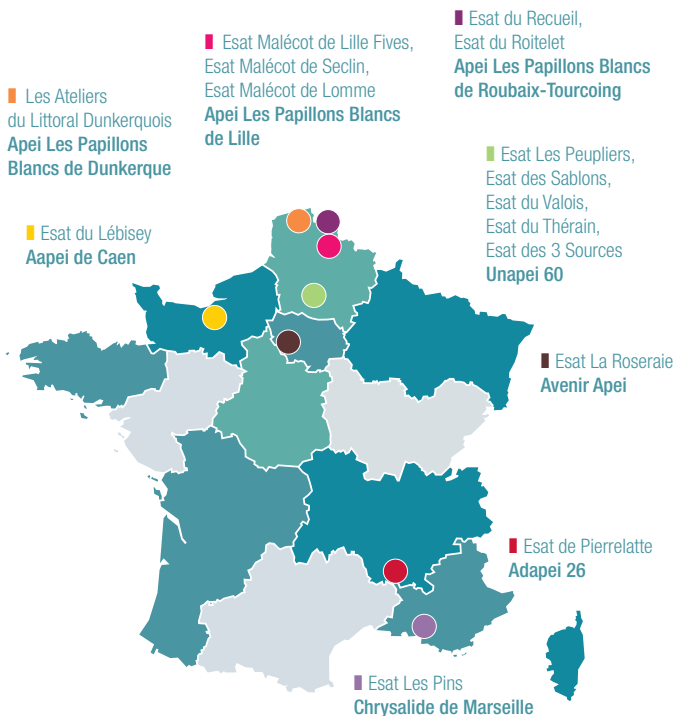

Alliant efficacité et innovation sociale, le Facile à lire et à comprendre est utile à toute personne ayant des difficultés de compréhension.

© Logo européen Facile à lire
Inclusion Europe

Des ateliers de **transcription** en Esat à votre service